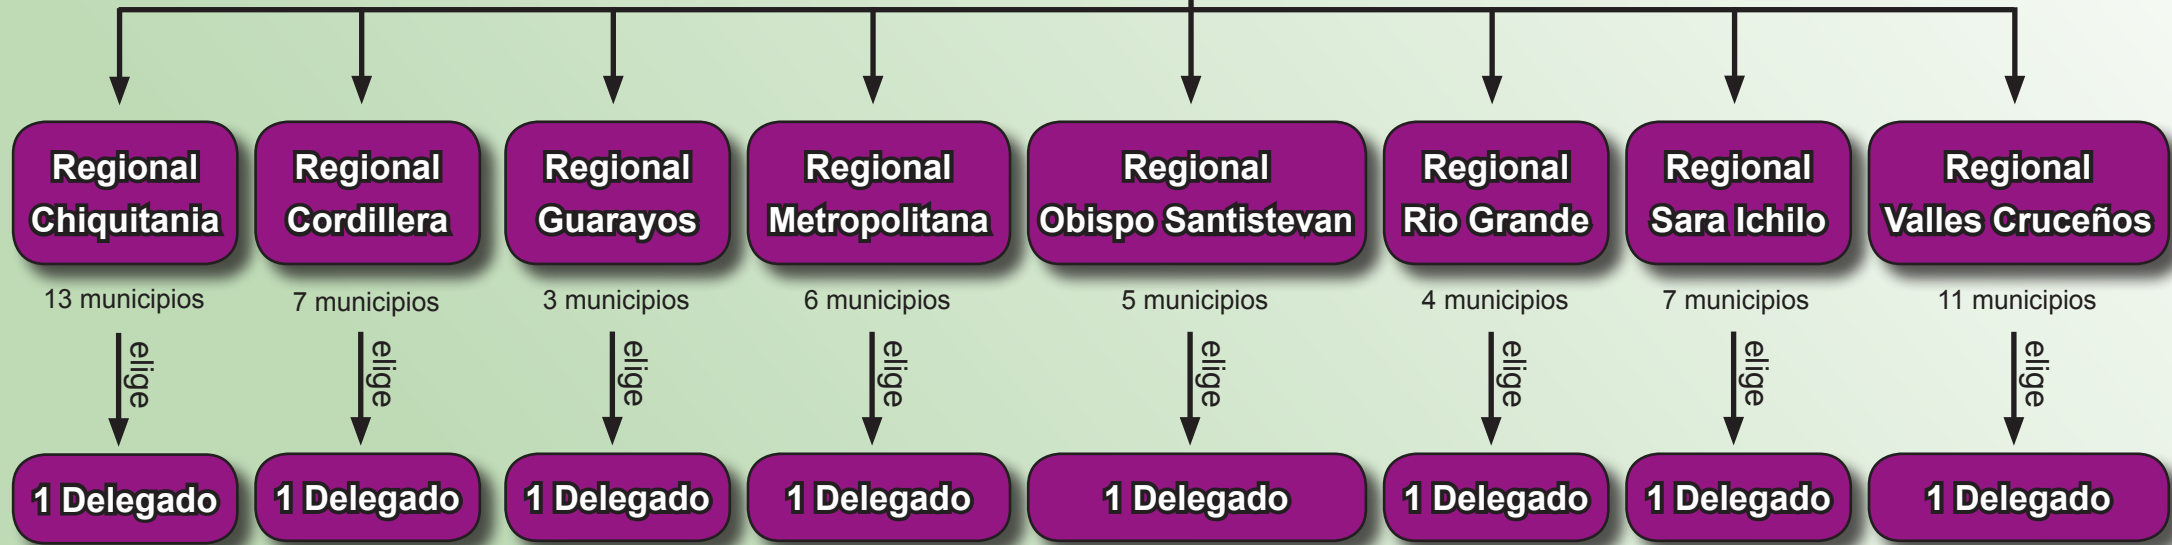

Asamblea Departamental

Representados por los 56 delegados de los Entes de Participación y Control Social (PyCS) de Santa Cruz (un delegado por municipio)

consiste en

forman

elige